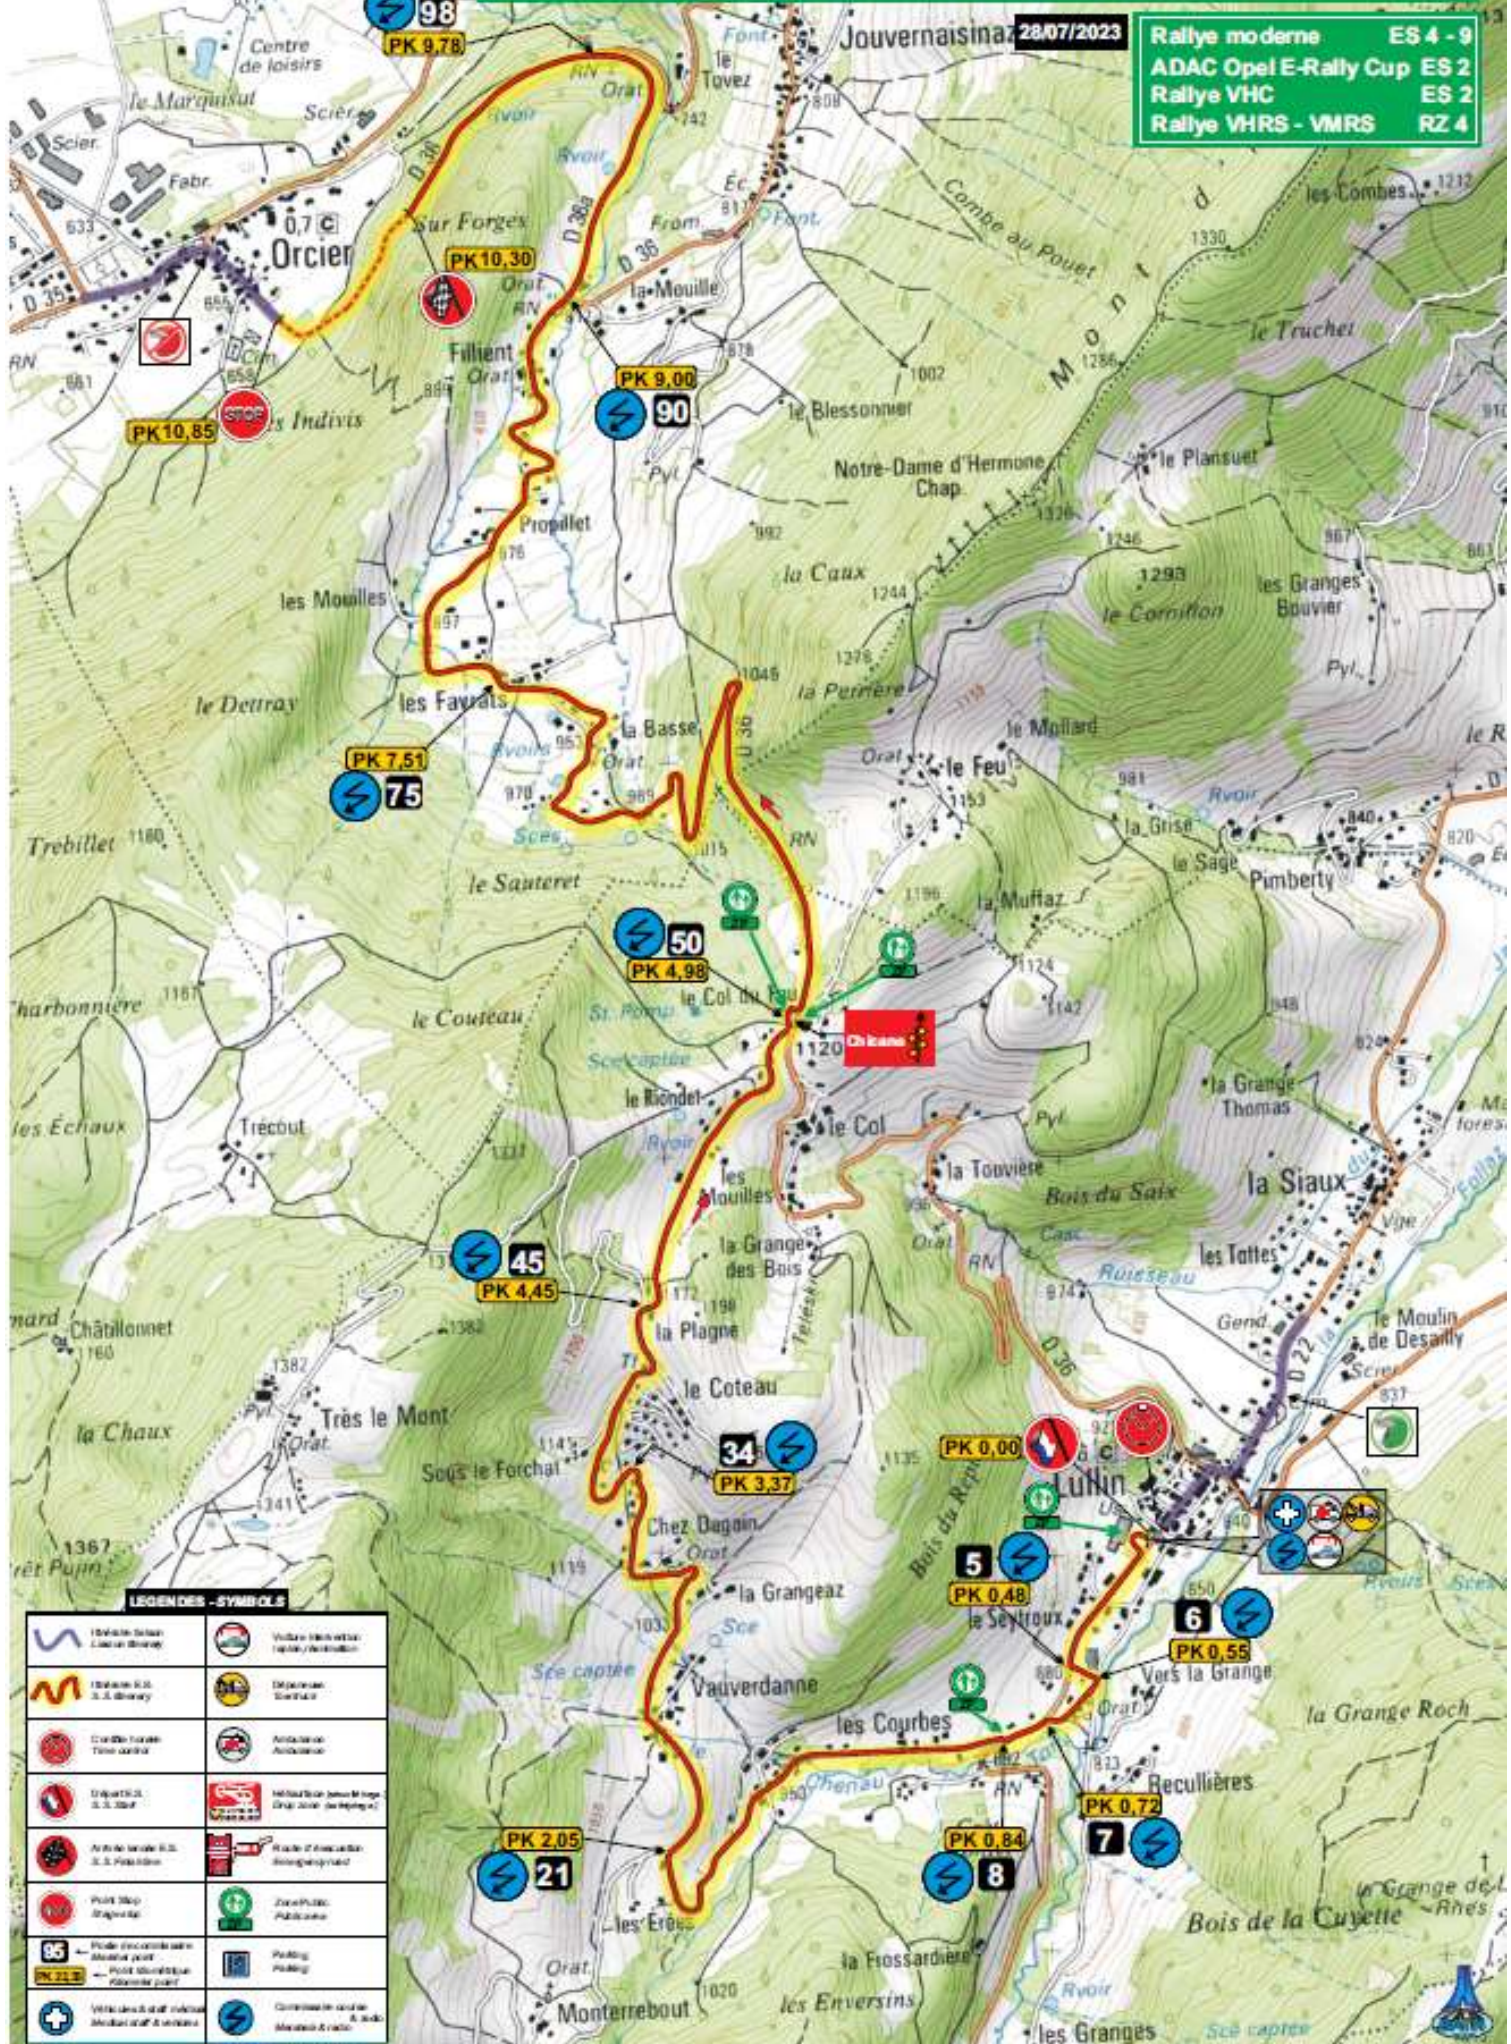

ES LULLIN - ORCIER «Favrat Construction bois» 10,30 km

Rallye moderne ES 4 - 9
ADAC Opel E-Rally Cup ES 2
Rallye VHC ES 2
Rallye VHRS - VMRS RZ 4

LEGENDES - SYMBOLES
